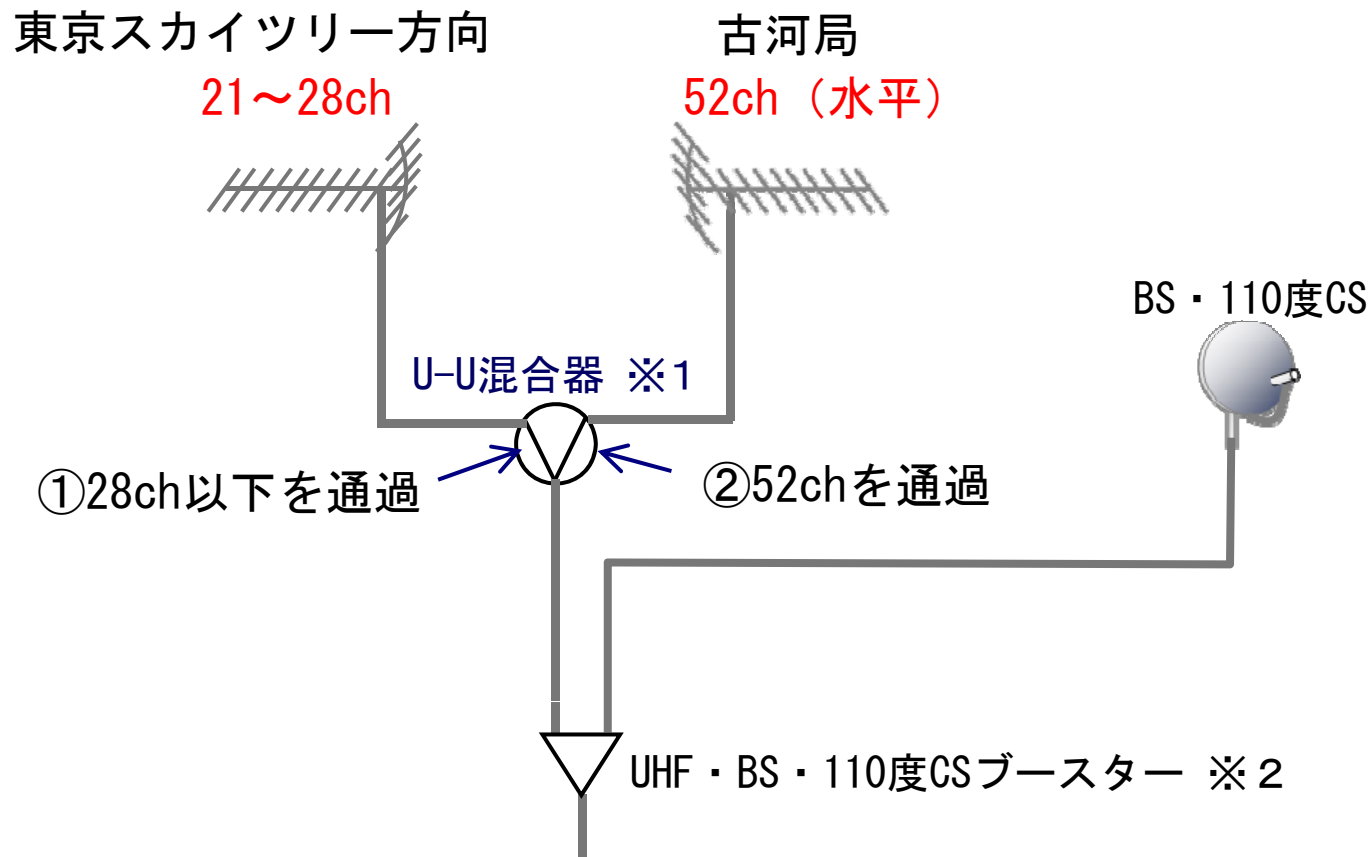

※2 BS、110度CSの過入力に注意してください。過入力により地上放送に影響を与えることがあります。

県西地域（東京スカイツリーと筑西中継局）

※1 デジタル放送波の受信レベル差に注意してください。

※2 BS、110度CSの過入力に注意してください。過入力により地上放送に影響を与えることがあります。

県西地域(宇都宮局と筑西中継局)

※1 デジタル放送波の受信レベル差に注意してください。

※2 BS、110度CSの過入力に注意してください。過入力により地上放送に影響を与えることがあります。

県西地域（東京スカイツリーと古河中継局）

※1 デジタル放送波の受信レベル差に注意してください。

※2 BS、110度CSの過入力に注意してください。過入力により地上放送に影響を与えることがあります。

県西地域(前橋中継局と古河中継局)

※1 デジタル放送波の受信レベル差に注意してください。

※2 BS、110度CSの過入力に注意してください。過入力により地上放送に影響を与えることがあります。