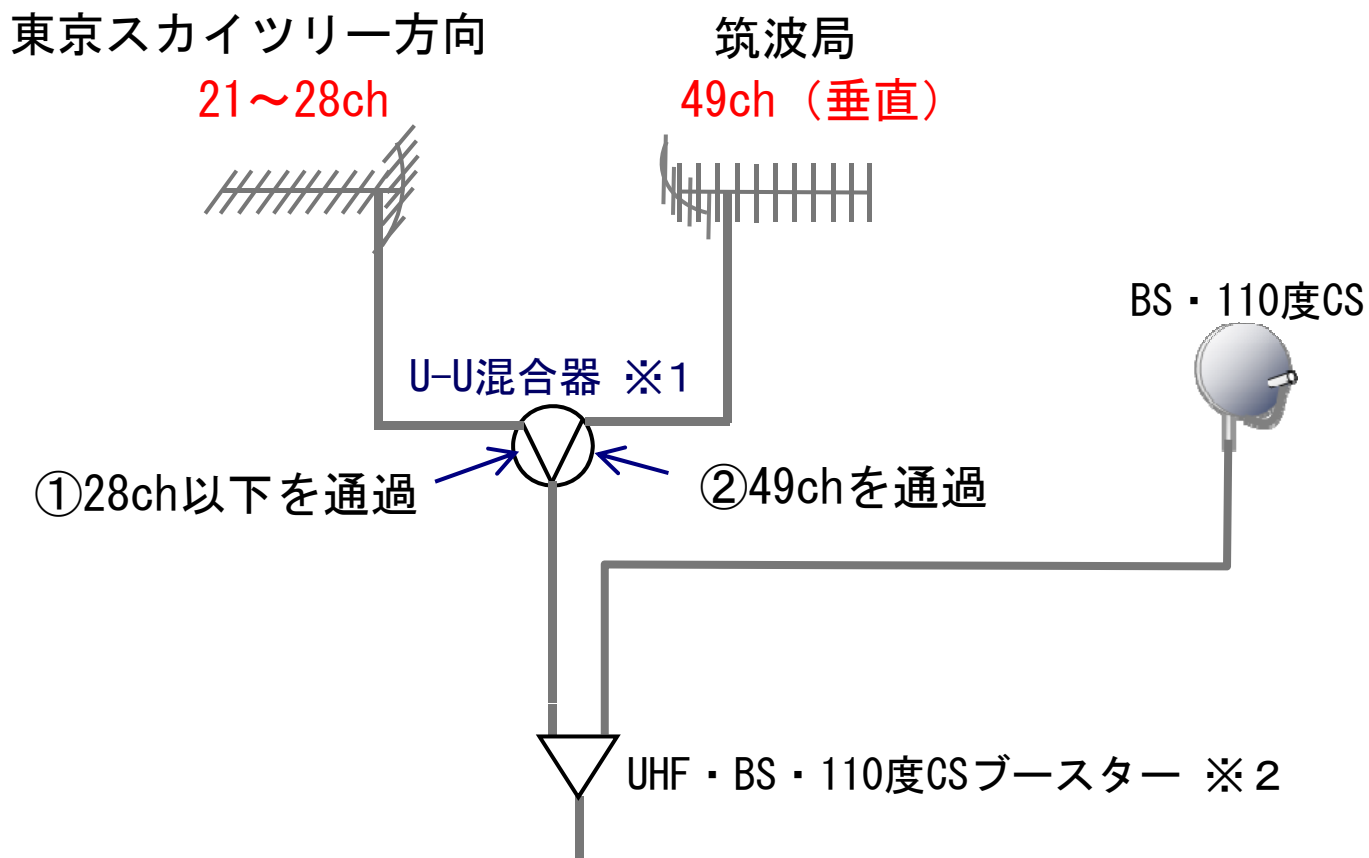

茨城県南部・西部のU-U混合

2013年7月 NHK水戸放送局

<資料に関するお問い合わせ>
茨城県水戸市大町3-4-4
NHK水戸放送局 技術部
TEL:029-232-9885

県域NHK総合 県南・県西地域の中継局

いずれもNHK総合(茨城県域)のみの中継局であり、受信側では、東京波等と混合する必要があります。

県南地域（東京スカイツリーと筑波中継局）

※1 デジタル放送波の受信レベル差に注意してください。

※2 BS、110度CSの過入力に注意してください。過入力により地上放送に影響を与えることがあります。

県西地域（東京スカイツリーと筑西中継局）

※1 デジタル放送波の受信レベル差に注意してください。

※2 BS、110度CSの過入力に注意してください。過入力により地上放送に影響を与えることがあります。

県西地域(宇都宮局と筑西中継局)

※1 デジタル放送波の受信レベル差に注意してください。

※2 BS、110度CSの過入力に注意してください。過入力により地上放送に影響を与えることがあります。

県西地域（東京スカイツリーと古河中継局）

※1 デジタル放送波の受信レベル差に注意してください。

※2 BS、110度CSの過入力に注意してください。過入力により地上放送に影響を与えることがあります。

県西地域(前橋中継局と古河中継局)

※1 デジタル放送波の受信レベル差に注意してください。

※2 BS、110度CSの過入力に注意してください。過入力により地上放送に影響を与えることがあります。