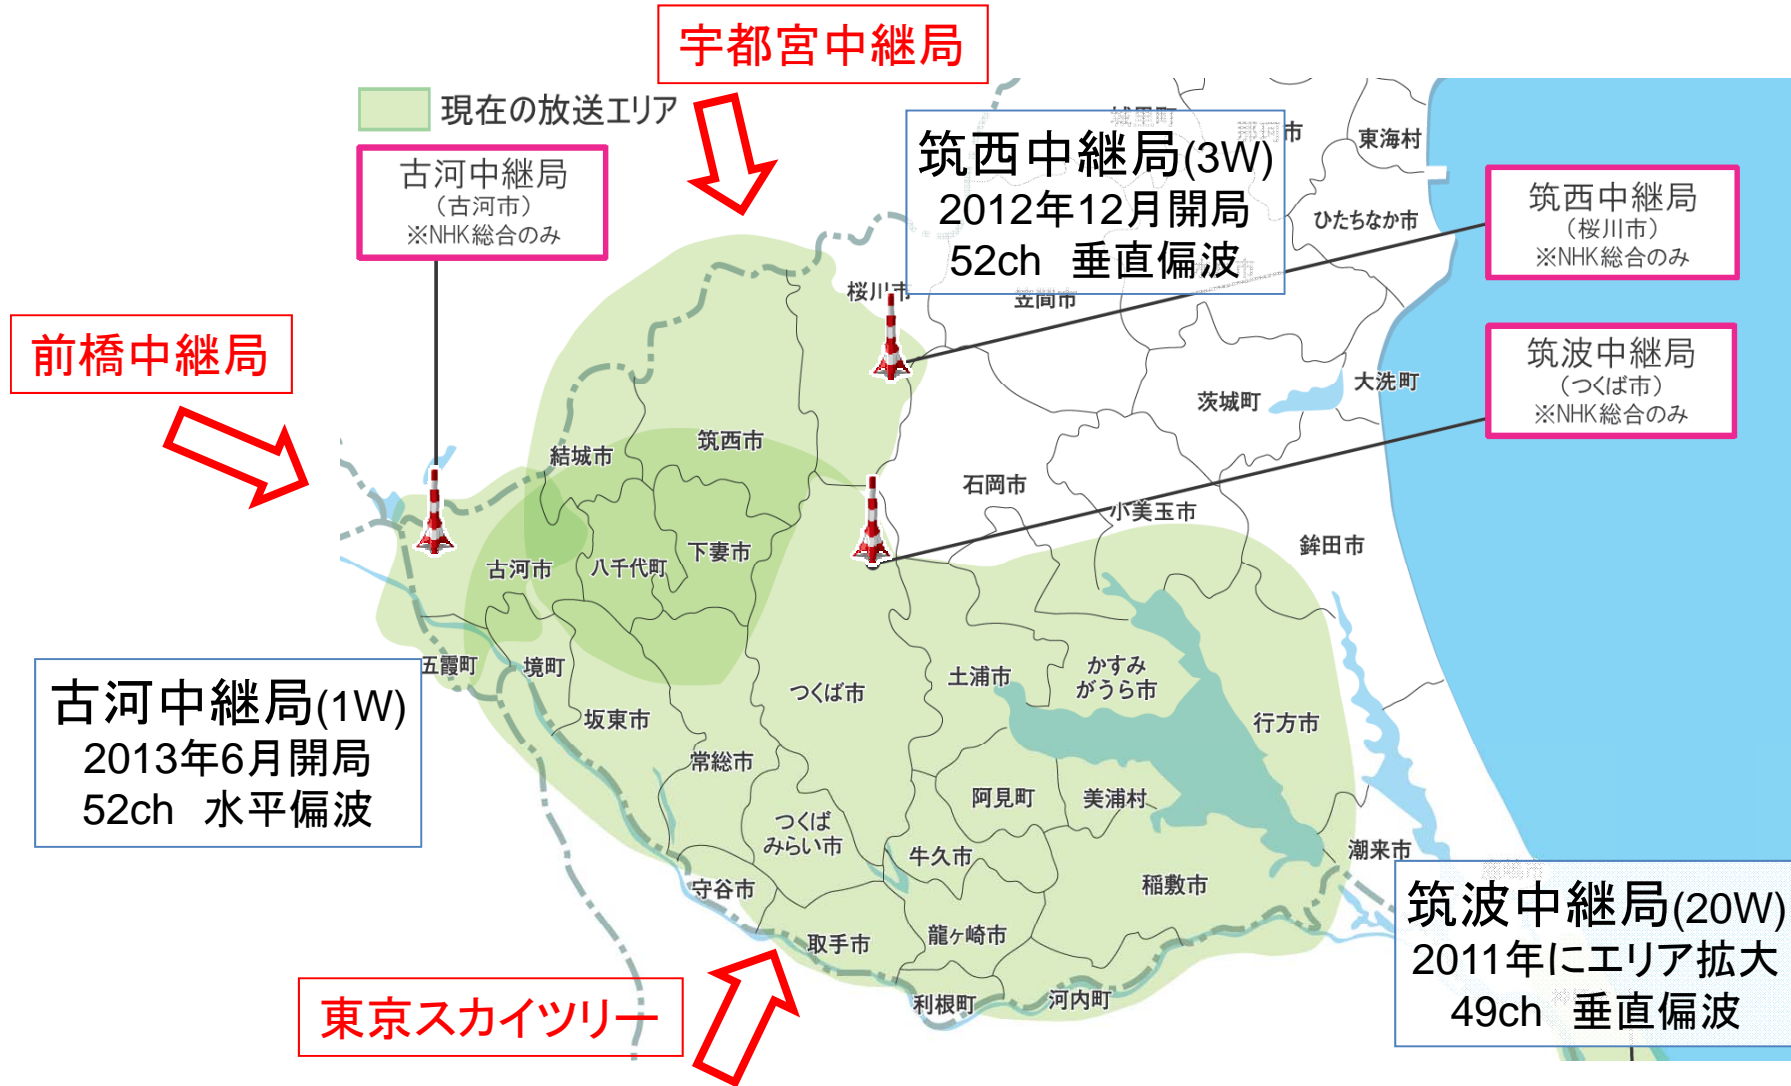

茨城県南部・西部のU-U混合

2013年7月 NHK水戸放送局

<資料に関するお問い合わせ>
茨城県水戸市大町3-4-4
NHK水戸放送局 技術部
TEL:029-232-9885

県域NHK総合 県南・県西地域の中継局

いずれもNHK総合(茨城県域)のみの中継局であり、受信側では、東京波等と混合する必要があります。

県南地域（東京スカイツリーと筑波中継局）

※1 デジタル放送波の受信レベル差に注意してください。

※2 BS、110度CSの過入力に注意してください。過入力により地上放送に影響を与えることがあります。

県西地域（東京スカイツリーと筑西中継局）

※1 デジタル放送波の受信レベル差に注意してください。

※2 BS、110度CSの過入力に注意してください。過入力により地上放送に影響を与えることがあります。

県西地域(宇都宮局と筑西中継局)

※1 デジタル放送波の受信レベル差に注意してください。

※2 BS、110度CSの過入力に注意してください。過入力により地上放送に影響を与えることがあります。

県西地域（東京スカイツリーと古河中継局）

※1 デジタル放送波の受信レベル差に注意してください。

※2 BS、110度CSの過入力に注意してください。過入力により地上放送に影響を与えることがあります。

県西地域(前橋中継局と古河中継局)

※1 デジタル放送波の受信レベル差に注意してください。

※2 BS、110度CSの過入力に注意してください。過入力により地上放送に影響を与えることがあります。