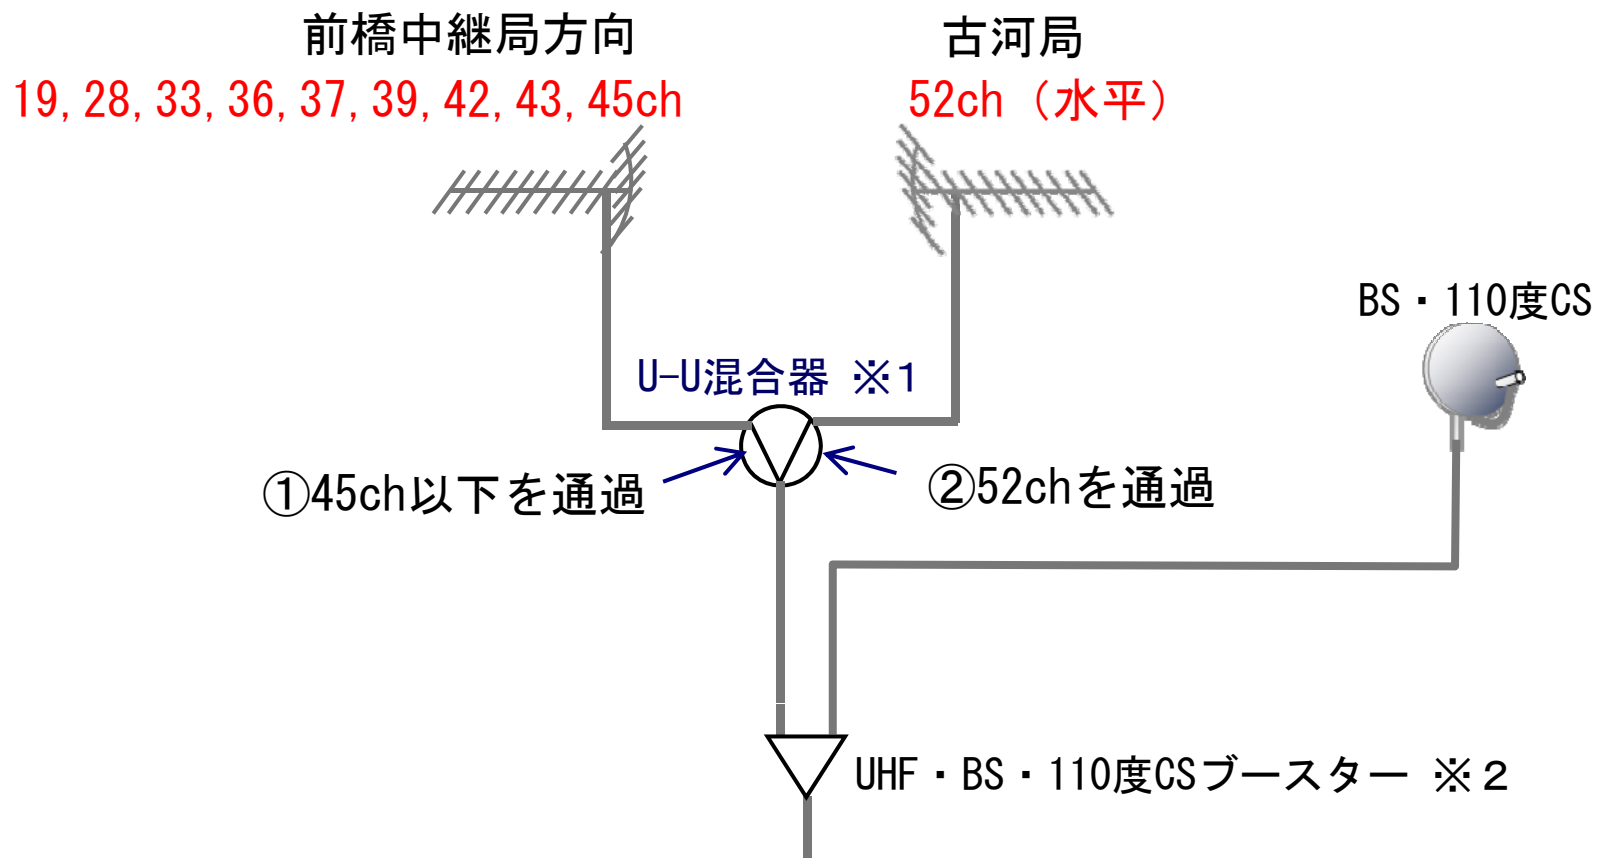

※2 BS、110度CSの過入力に注意してください。過入力により地上放送に影響を与えることがあります。

県西地域（東京スカイツリーと筑西中継局）

※1 デジタル放送波の受信レベル差に注意してください。

※2 BS、110度CSの過入力に注意してください。過入力により地上放送に影響を与えることがあります。

県西地域(宇都宮局と筑西中継局)

※1 デジタル放送波の受信レベル差に注意してください。

※2 BS、110度CSの過入力に注意してください。過入力により地上放送に影響を与えることがあります。

県西地域（東京スカイツリーと古河中継局）

※1 デジタル放送波の受信レベル差に注意してください。

※2 BS、110度CSの過入力に注意してください。過入力により地上放送に影響を与えることがあります。

県西地域(前橋中継局と古河中継局)

※1 デジタル放送波の受信レベル差に注意してください。

※2 BS、110度CSの過入力に注意してください。過入力により地上放送に影響を与えることがあります。