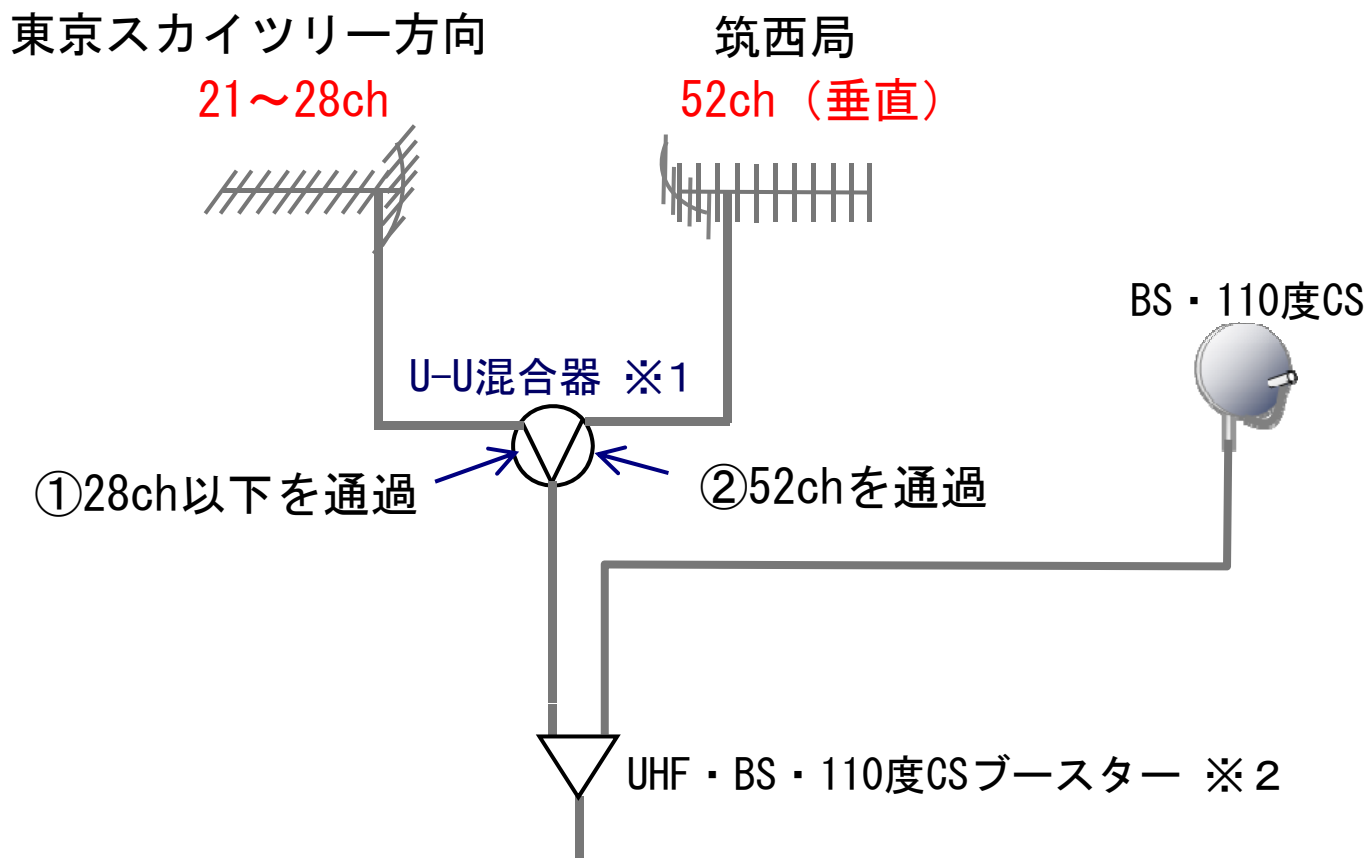

茨城県南部・西部のU-U混合

2013年7月 NHK水戸放送局

<資料に関するお問い合わせ>
茨城県水戸市大町3-4-4
NHK水戸放送局 技術部
TEL:029-232-9885

県域NHK総合 県南・県西地域の中継局

いずれもNHK総合(茨城県域)のみの中継局であり、受信側では、東京波等と混合する必要があります。

県南地域（東京スカイツリーと筑波中継局）

※1 デジタル放送波の受信レベル差に注意してください。

※2 BS、110度CSの過入力に注意してください。過入力により地上放送に影響を与えることがあります。

県西地域（東京スカイツリーと筑西中継局）

※1 デジタル放送波の受信レベル差に注意してください。

※2 BS、110度CSの過入力に注意してください。過入力により地上放送に影響を与えることがあります。

県西地域(宇都宮局と筑西中継局)

※1 デジタル放送波の受信レベル差に注意してください。

※2 BS、110度CSの過入力に注意してください。過入力により地上放送に影響を与えることがあります。

県西地域（東京スカイツリーと古河中継局）

※1 デジタル放送波の受信レベル差に注意してください。

※2 BS、110度CSの過入力に注意してください。過入力により地上放送に影響を与えることがあります。

県西地域(前橋中継局と古河中継局)

※1 デジタル放送波の受信レベル差に注意してください。

※2 BS、110度CSの過入力に注意してください。過入力により地上放送に影響を与えることがあります。