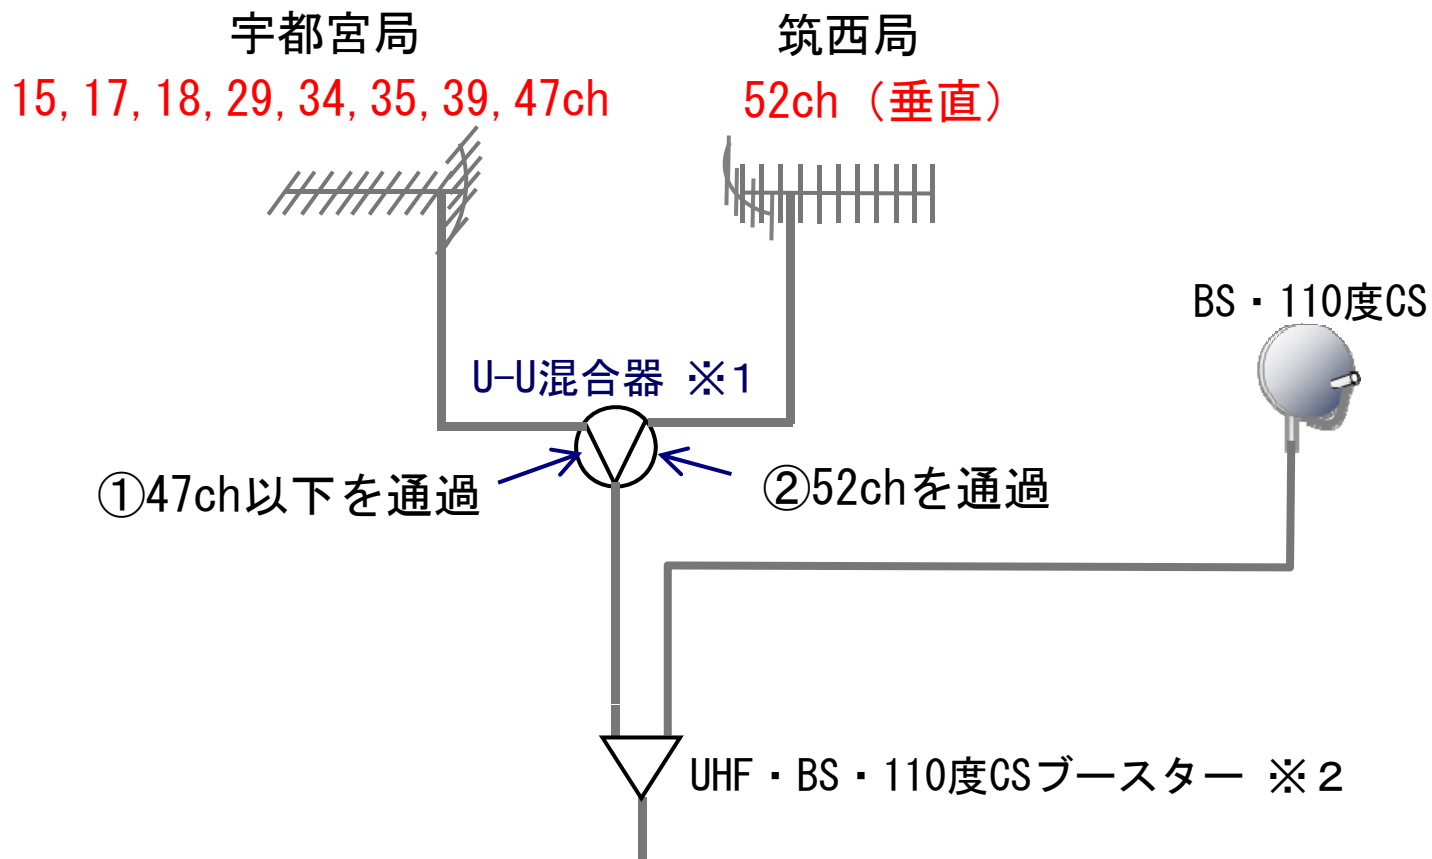

※2 BS、110度CSの過入力に注意してください。過入力により地上放送に影響を与えることがあります。

県西地域（東京スカイツリーと筑西中継局）

※1 デジタル放送波の受信レベル差に注意してください。

※2 BS、110度CSの過入力に注意してください。過入力により地上放送に影響を与えることがあります。

県西地域(宇都宮局と筑西中継局)

※1 デジタル放送波の受信レベル差に注意してください。

※2 BS、110度CSの過入力に注意してください。過入力により地上放送に影響を与えることがあります。

県西地域（東京スカイツリーと古河中継局）

※1 デジタル放送波の受信レベル差に注意してください。

※2 BS、110度CSの過入力に注意してください。過入力により地上放送に影響を与えることがあります。

県西地域(前橋中継局と古河中継局)

※1 デジタル放送波の受信レベル差に注意してください。

※2 BS、110度CSの過入力に注意してください。過入力により地上放送に影響を与えることがあります。